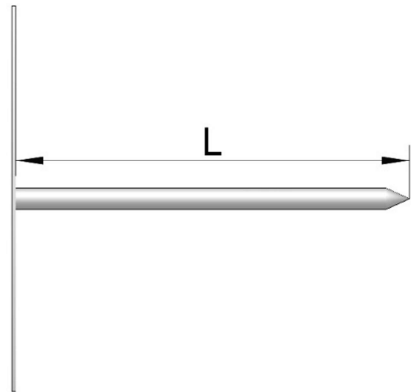

Klebe Isolierstift

Grundplatte	50x50x0,5mm StZn, Cr-Ni-Stahl
Stift	Ø2,7 Stahl verkupfert. Cr-Ni-Stahl
Längen	L=25-203mm
Klebefläche	1950mm ²

Ohne Kleber

Ohne Clip

Weitere Materialien und Abmessungen auf Anfrage