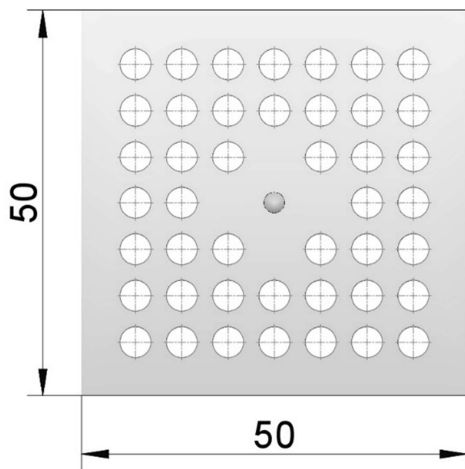

Klebe Isolierstift

Grundplatte	50x50x0,5mm StZn, Cr-Ni-Stahl
Stift	Ø2,7 Stahl verkupfert. Cr-Ni-Stahl
Längen	L=25-203mm
Klebefläche	1950mm ²

Ohne Kleber

Ohne Clip

Weitere Materialien und Abmessungen auf Anfrage