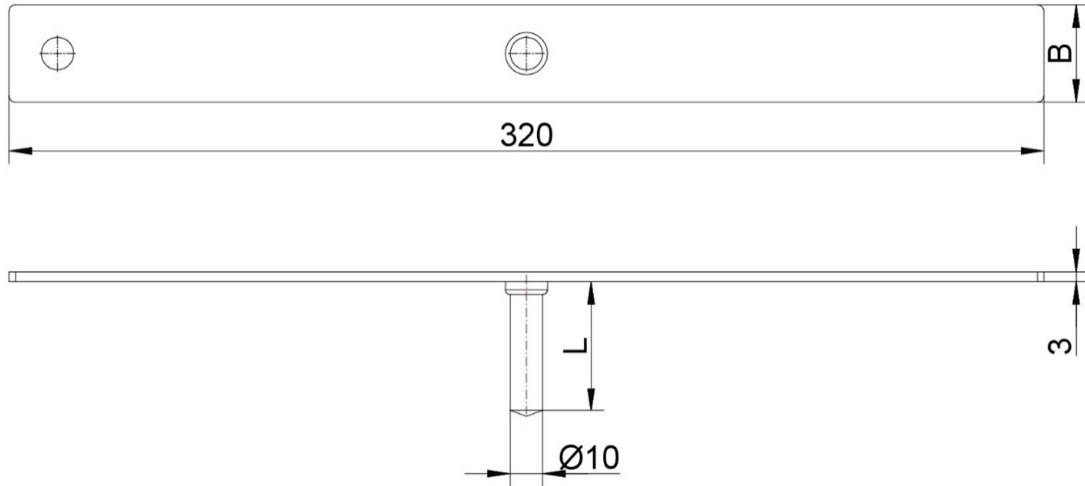

Elektro Flachsteg Typ HFS 30

Bezeichnung	Artikel-Nr.	Abmessungen		VPE	Material	
		B	H			
HFS 30/320/40	H11396	30	40	100	S235JR+A2K	
HFS 30/320/60	H13884		60			
HFS 30/320/80	H12287		80			
HFS 30/320/100	H25099		100			
HFS 30/320/120	H11559		120			
HFS 30/320/40	H25235		40			S235JR+TZN
HFS30/320/120	H25240		120			
HFS30/320/40	H25590		40		1.4301	
HFS30/320/120	H25388		120		1.4571	
HFS30/320/40	H26008		40			
HFS30/320/120	H26029		120			
HFS 30/320/60	H26079		60		AIMg	