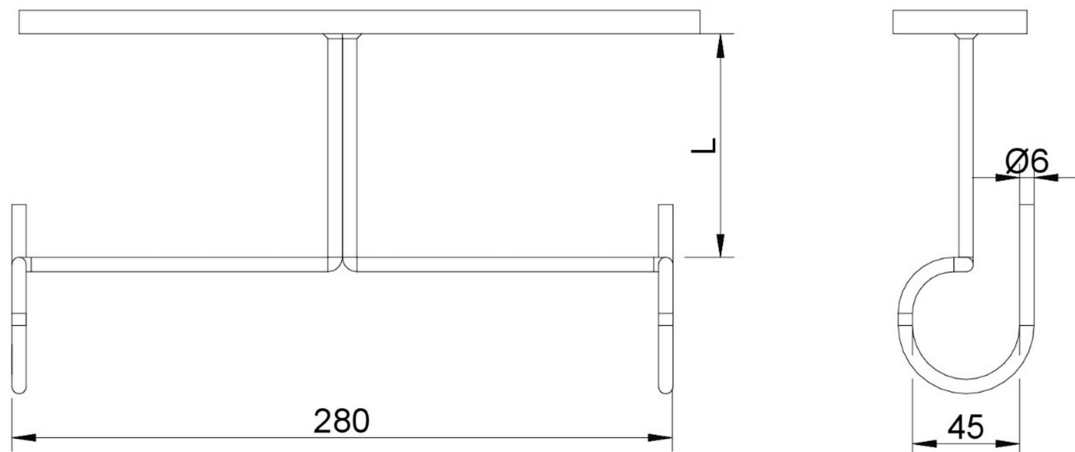

## Elektroinstallation

### Elektro Drahtsteg Typ HDO

Bezeichnung	Artikel-Nr.	VPE	L	Material	
HDO60	H12225	150	60	4.8 C2E	
HDO100	H12226		100		
HDO150	H12317	100	150		
HDO250	H12227	75	250		
HDO60	H12294	150	60	1.4301	
HDO100	H25248		100		
HDO150	H25247		100		150
HDO250	H12295		75		250