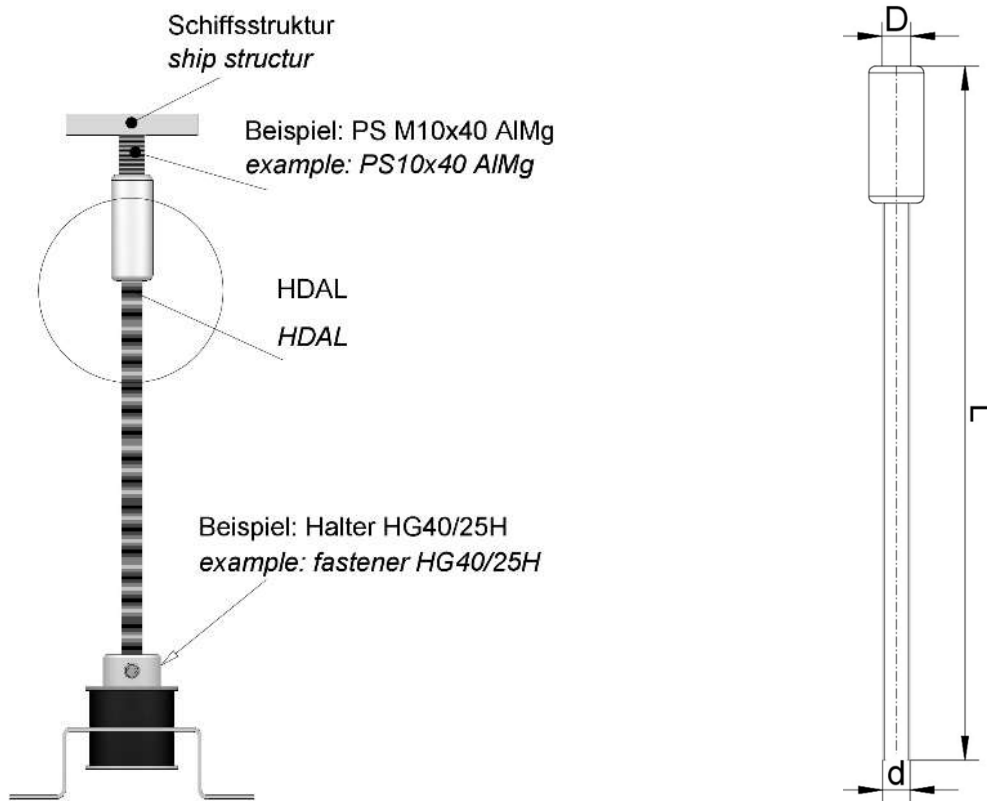

## Deckenabhängung Typ HDAL

Bezeichnung	Artikel Nr.	Abmessungen			Material
		D	d	L	
HDAL	H17393	M10	M0	120	StZn
	H17143			130	
	H16995			180	
	H17266			190	
	H17286			220	
HDAL	H16933	M10	M8	100	StZn
	H17420			120	
	H16932			150	
	H16931			200	
	H16929			300	
	H17048			400	
	H16928			500	
HDAL	H17267	M10	M10	190	1.4571
	H17248			200	
	H17061			400	

Weitere Materialien und Abmessungen auf Anfrage

K2021-38

Hilbig GmbH • Postweg 204 • 21218 Seevetal • Germany