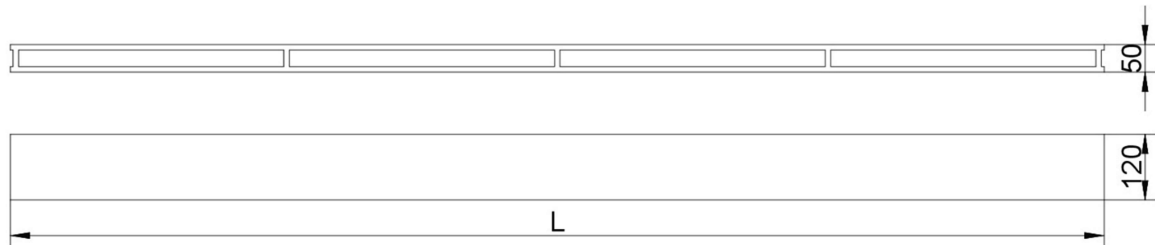

Aluminium-Geradehalter

Bezeichnung	Artikel- Nr..	Abmessungen	
		L	kg/Stück
ALG 120/2000	H45015	2000	14
ALG 120/4000	H45016	4000	28
ALG 120/6000	H45017	6000	42

Weitere Materialien und Abmessungen auf Anfrage